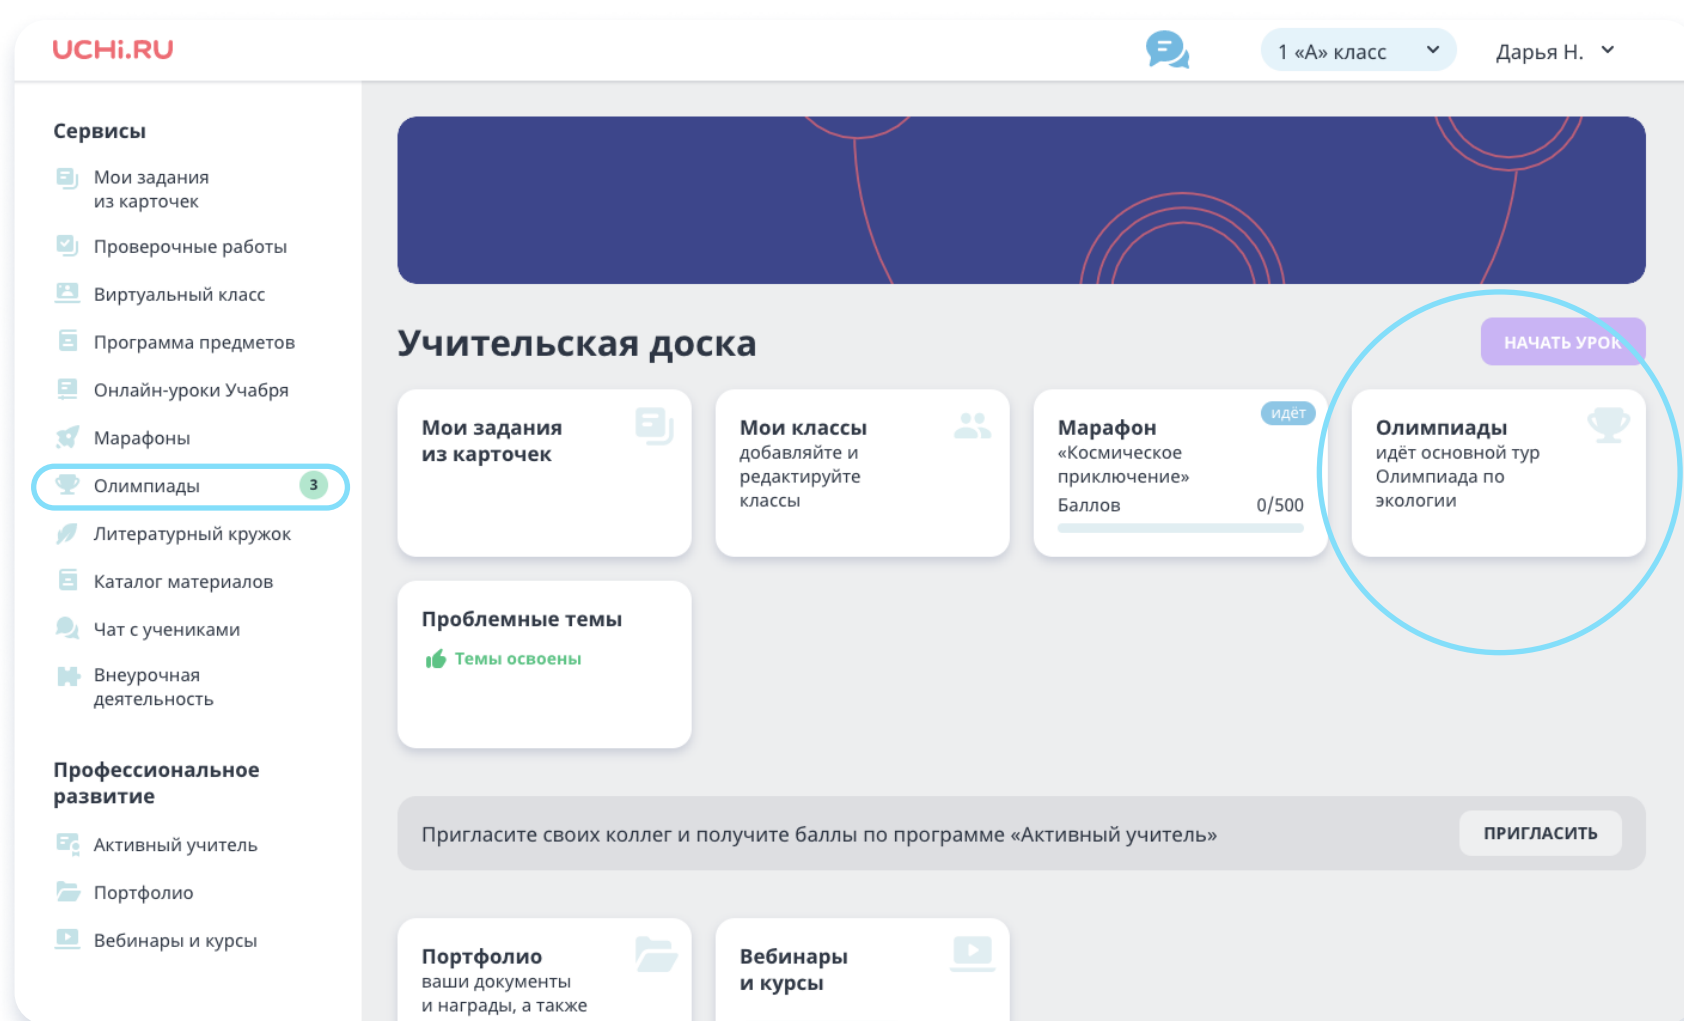

Как принять участие во Всероссийской олимпиаде Учи.ру по программированию

ИНСТРУКЦИЯ

Для учителя

Чтобы участвовать в олимпиаде, вам и вашим ученикам понадобятся логины и пароли от Учи.ру.

Если их еще нет, зарегистрируйтесь на сайте Uchi.RU. Для этого нажмите кнопку **Регистрация** или **Зарегистрироваться** и заполните информацию о себе. После этого вы сможете добавить на платформу класс и учеников и выдать им логины и пароли.

Если логины и пароли от Учи.ру уже есть, дополнительно регистрироваться на олимпиаду не нужно.

Попасть в олимпиаду вы можете двумя способами:

1

Войти в личный кабинет на Учи.ру, открыть раздел «Олимпиады» и выбрать в нем олимпиаду по программированию