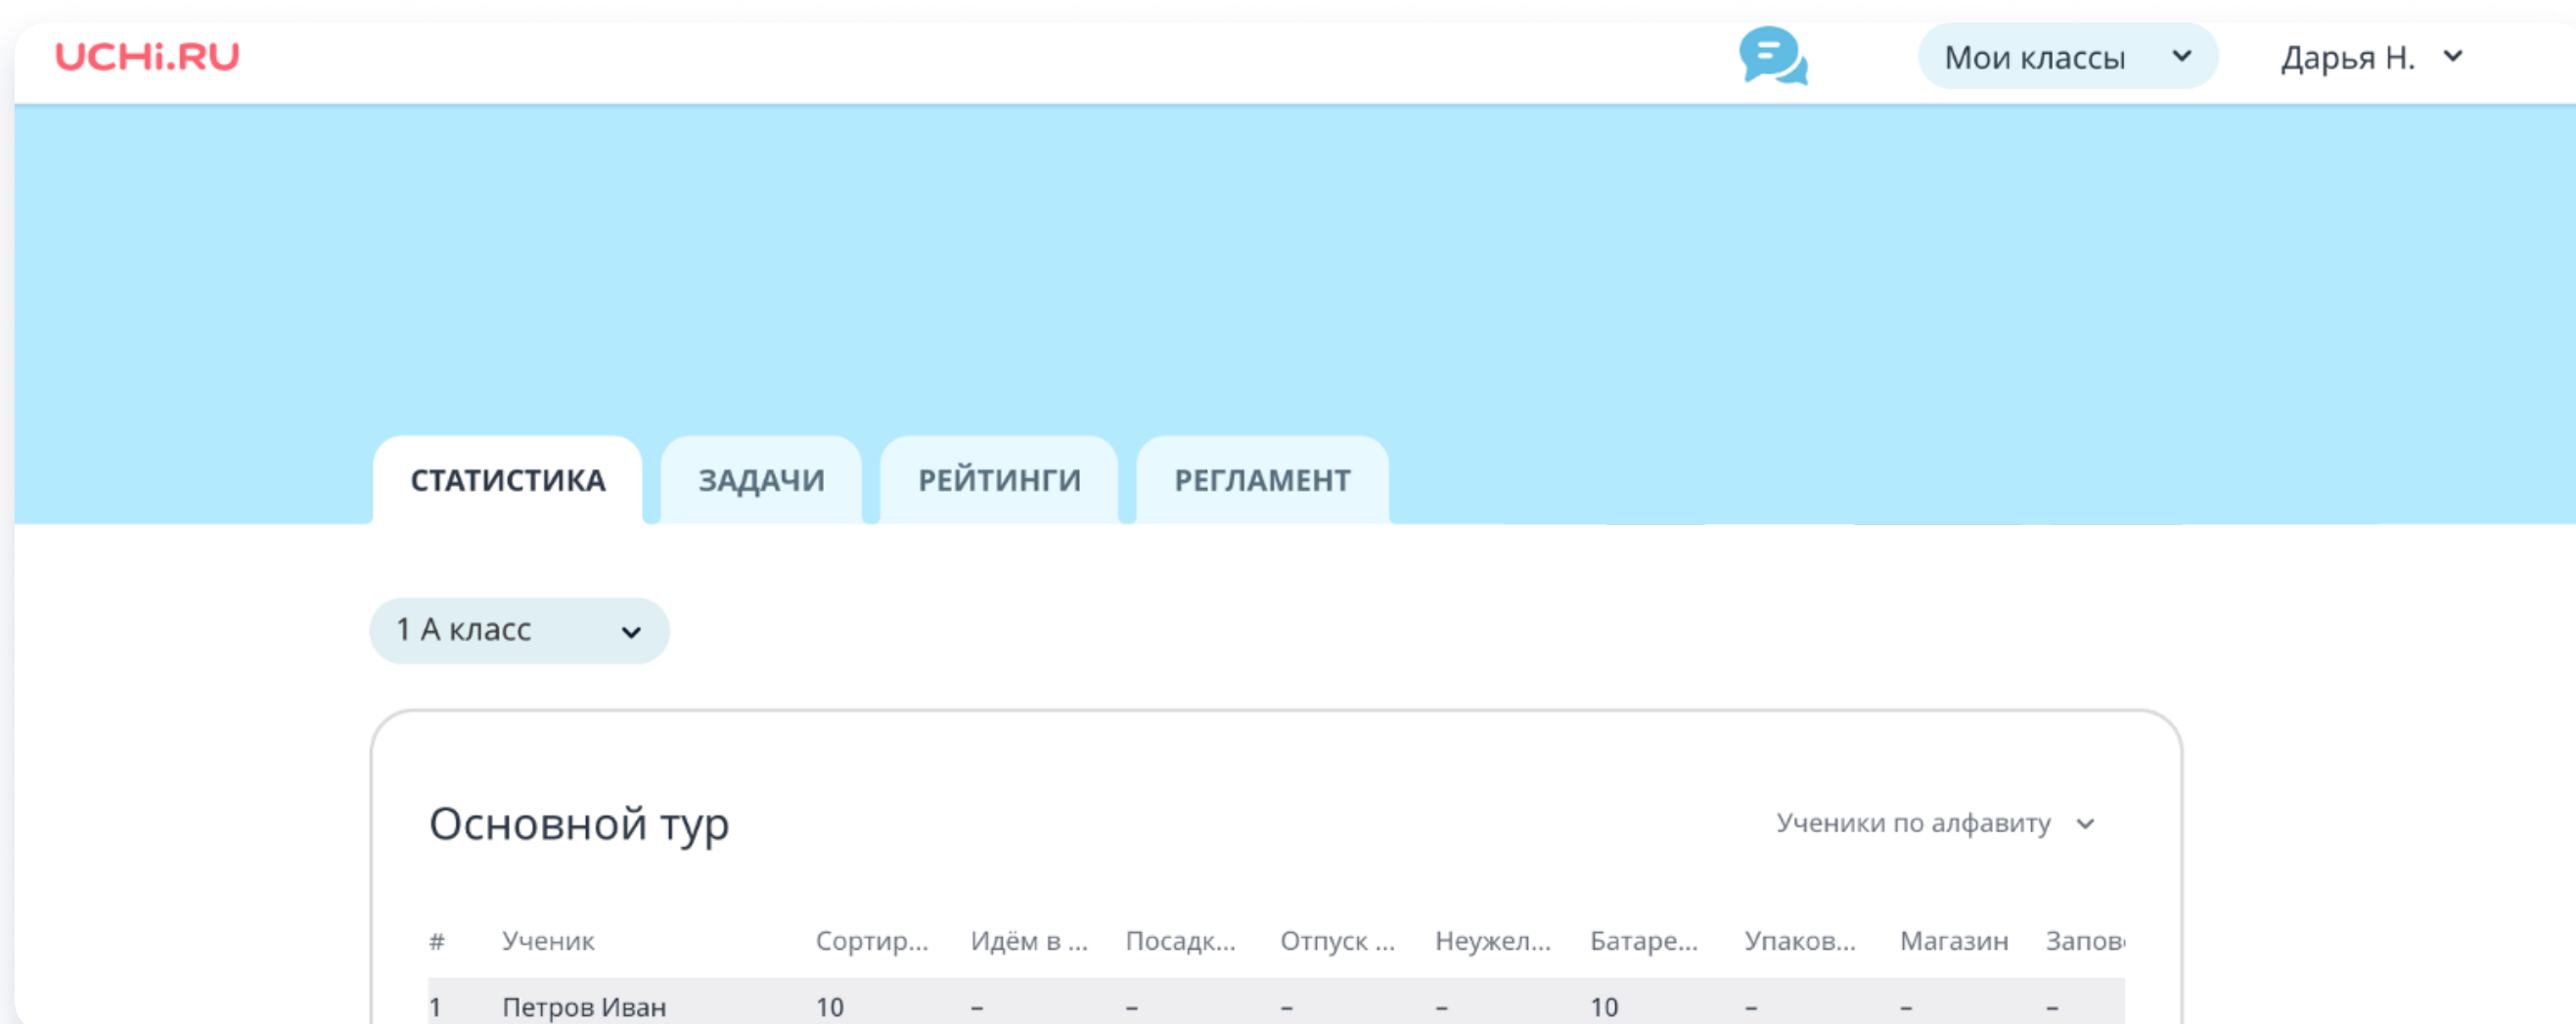

2

Открыть ее по прямой ссылке: prog.uchi.ru и войти, используя логин и пароль от Учи.ру

В разделе «Статистика» вы увидите информацию об учениках из вашего(-их) класса(-ов), принявших участие в олимпиаде, и баллах, которые они получили за каждое задание.

В разделе «Задачи» можно посмотреть задания олимпиады. Задачи пробного тура доступны здесь со дня старта, задачи основного появятся после окончания соревнования.

В разделе «Рейтинги» можно посмотреть списки лидеров по классу и по школе. Они формируются на основе баллов, которые набрали ученики. Этот раздел есть не во всех олимпиадах.

В разделе «Регламент» расположена вся информация об олимпиаде: сроки, количество туров, примеры заданий.

По окончании олимпиады в личных кабинетах у вас и ваших учеников появятся награды: благодарственные письма, дипломы, грамоты, сертификаты.

Пригласите учеников принять участие в олимпиаде по программированию, чтобы они могли проверить свои знания!

Справа внизу каждого раздела есть кнопка **Скачать плакат**

СКАЧАТЬ ПЛАКАТ

С помощью нее вы можете скачать плакат об олимпиаде, распечатать и повесить его в школе, чтобы как можно больше учеников узнали о соревновании.